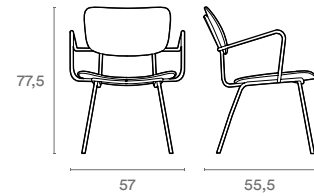

Rétro

IMPERIAL LINE

seduta: legno
gambe: metallo
seating: wood
legs: metal
assise: bois
pieds: métal
asiento: madera
patas: metal

sedia / chair / chaise / silla

5 kg
 x 2
 0,31 m³

poltrona / armchair / fauteuil / sillón

5 kg
 x 1
 0,35 m³

Metallo

metallo / metal / métal / metal

IMPERIAL LINE

bianco opaco
matt white
blanc mat
blanco mate

nero opaco
matt black
noir mat
negro opaco

Legno

legno / wood / bois / madera