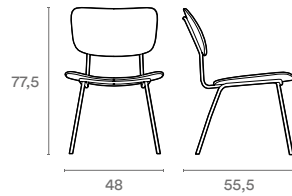

Rétro

IMPERIAL LINE

seduta: legno
gambe: metallo
seating: wood
legs: metal
assise: bois
pieds: métal
asiento: madera
patas: metal

sedia / chair / chaise / silla

5 kg
 x 2
 0,31 m³

poltrona / armchair / fauteuil / sillón

5 kg
 x 1
 0,35 m³

Metallo

metallo / metal / métal / metal

IMPERIAL LINE

bianco opaco
matt white
blanc mat
blanco mate

nero opaco
matt black
noir mat
negro opaco

Legno

legno / wood / bois / madera