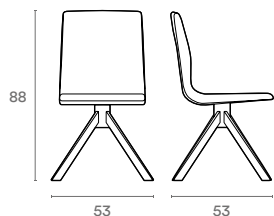

Hula Hoop

IMPERIAL LINE

seduta: tessuti, pelle, ecopelle
gambe: metallo
seating: fabrics, leather, eco leather
legs: metal
assise: tissus, cuir, éco-cuir
pieds: métal
asiento: tejidos, piel, ecopiel
patas: metal

53 53
sedia / chair / chaise / silla

9 kg
 x 2
 1,20 m
 0,38 m³

57 51
poltrona / armchair / fauteuil / sillón

8,5 kg
 x 1
 1,65 m
 0,35 m³

Nord Wool

tessuto / fabric / tissu / tejido

IMPERIAL LINE

701