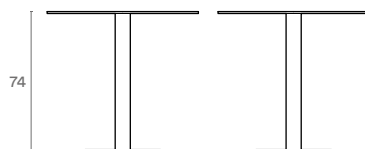

Bistro

IMPERIAL LINE

top: fenix, hpl
gambe: metallo

top: fenix, hpl
legs: metal

plateau: fenix, hpl
pieds: métal

encimera: fenix, hpl
patas: metal

measure / dimensions / dimensions / medida

60x60
70x70
80x80
90x90

Ø 60
Ø 70
Ø 80
Ø 90

top / top / plateau / encimera

10 mm
fenix, hpl

10 mm
fenix, hpl

10 mm
fenix, hpl

Fenix Ntm[®]

fenix / fenix / fenix / fenix

IMPERIAL LINE