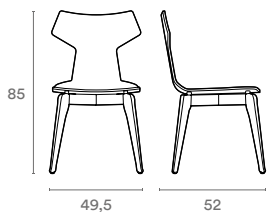

Viktor

IMPERIAL LINE

seduta: legno
gambe: legno
seating: wood
legs: wood
assise: bois
pieds: bois
asiento: madera
patas: madera

 7 kg
 x 2
 0,31 m³

sedia / chair / chaise / silla

Legno

legno / wood / bois / madera