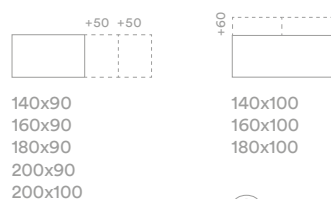

Tai-ga

IMPERIAL LINE

top: legno, fenix, hpl
gambe: legno
top: wood, fenix, hpl
legs: wood
plateau: bois, fenix, hpl
pieds: bois
encimera: madera, fenix, hpl
patas: madera

misure / dimensions / dimensions / medida

140x90
160x90
180x90
200x90
200x100

140x100
160x100
180x100

140x140

top / top / plateau / encimera

25 mm
legno / wood /
bois / madera

10 mm
fenix, hpl

Fenix Ntm[®]

fenix / fenix / fenix / fenix