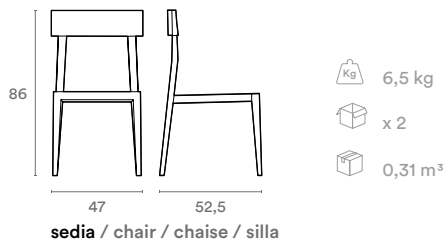

Good

IMPERIAL LINE

seduta: legno
gambe: legno
seating: wood
legs: wood
assise: bois
pieds: bois
asiento: madera
patas: madera

Legno

legno / wood / bois / madera

IMPERIAL LINE

rovere / oak / chêne / roble

bianco
white
blanc
blanco